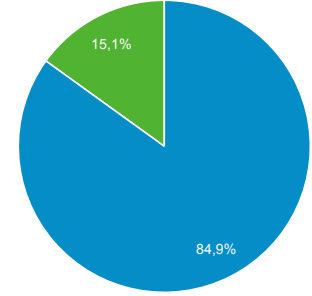

Kullanıcılar
1.024.488

Yeni Kullanıcılar
1.030.133

Oturum
1.341.068

Kullanıcı Başına Oturum Sayısı
1,31

Sayfa Görüntüleme Sayısı
2.121.618

Sayfa / Oturum
1,58

Ort. Oturum Süresi
00:01:49

Hemen Çıkma Oranı
%75,96

New Visitor Returning Visitor