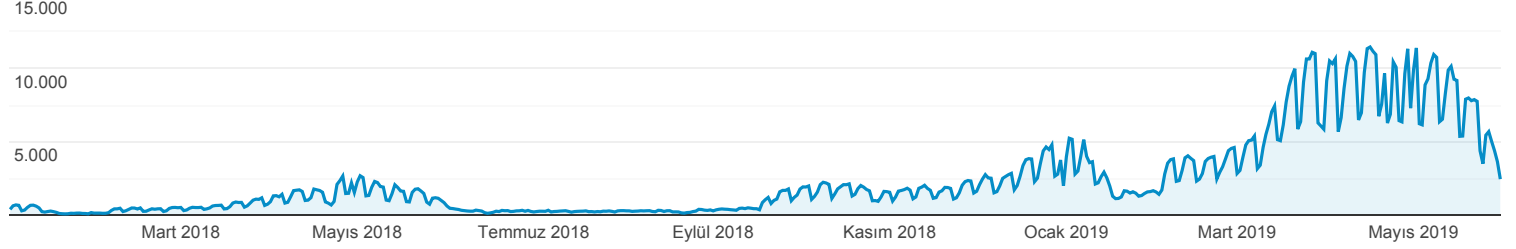

Kitleye Genel Bakış

Tüm Kullanıcılar
%100,00 Kullanıcılar

1 Oca 2018 - 31 May 2019

Genel Bakış

Kullanıcılar

Kullanıcılar
1.024.488Yeni Kullanıcılar
1.030.133Oturum
1.341.068Kullanıcı Başına Oturum Sayısı
1,31Sayfa Görüntüleme Sayısı
2.121.618Sayfa / Oturum
1,58Ort. Oturum Süresi
00:01:49Hemen Çıkma Oranı
%75,96